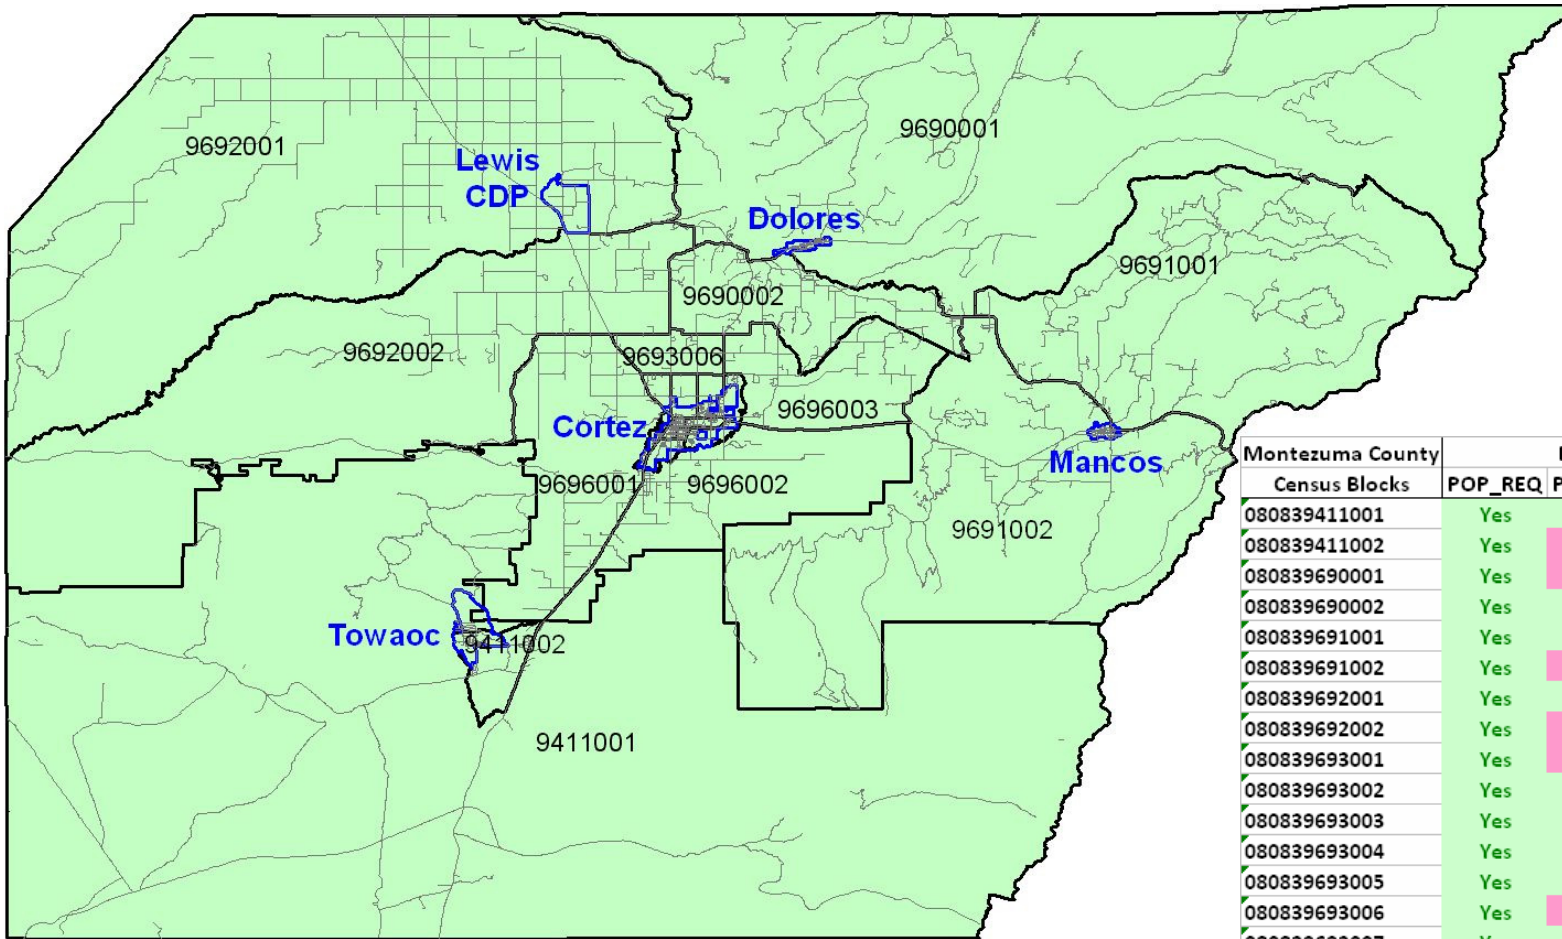

At the county level, all of Montezuma County meets eligibility criteria.

Montezuma County, CO

Montezuma County Census Blocks	EZ Qualification Criteria				
	POP_REQ	POP_GR	UE_RATE	PCI	EZ_QUALIFY
080839411001	Yes	Yes	No	Yes	Yes
080839411002	Yes	No	No	Yes	Yes
080839690001	Yes	No	No	No	No
080839690002	Yes	Yes	Yes	No	Yes
080839691001	Yes	Yes	No	No	Yes
080839691002	Yes	No	No	No	No
080839692001	Yes	Yes	Yes	No	Yes
080839692002	Yes	No	No	Yes	Yes
080839693001	Yes	No	No	No	No
080839693002	Yes	Yes	No	No	Yes
080839693003	Yes	Yes	Yes	Yes	Yes
080839693004	Yes	Yes	No	No	Yes
080839693005	Yes	Yes	Yes	No	Yes
080839693006	Yes	No	No	No	No
080839693007	Yes	Yes	No	Yes	Yes
080839694001	Yes	No	Yes	Yes	Yes
080839694002	Yes	Yes	Yes	Yes	Yes
080839694003	Yes	No	Yes	Yes	Yes
080839694004	Yes	No	Yes	Yes	Yes
080839696001	Yes	Yes	Yes	No	Yes
080839696002	Yes	No	Yes	Yes	Yes
080839696003	Yes	No	Yes	No	Yes